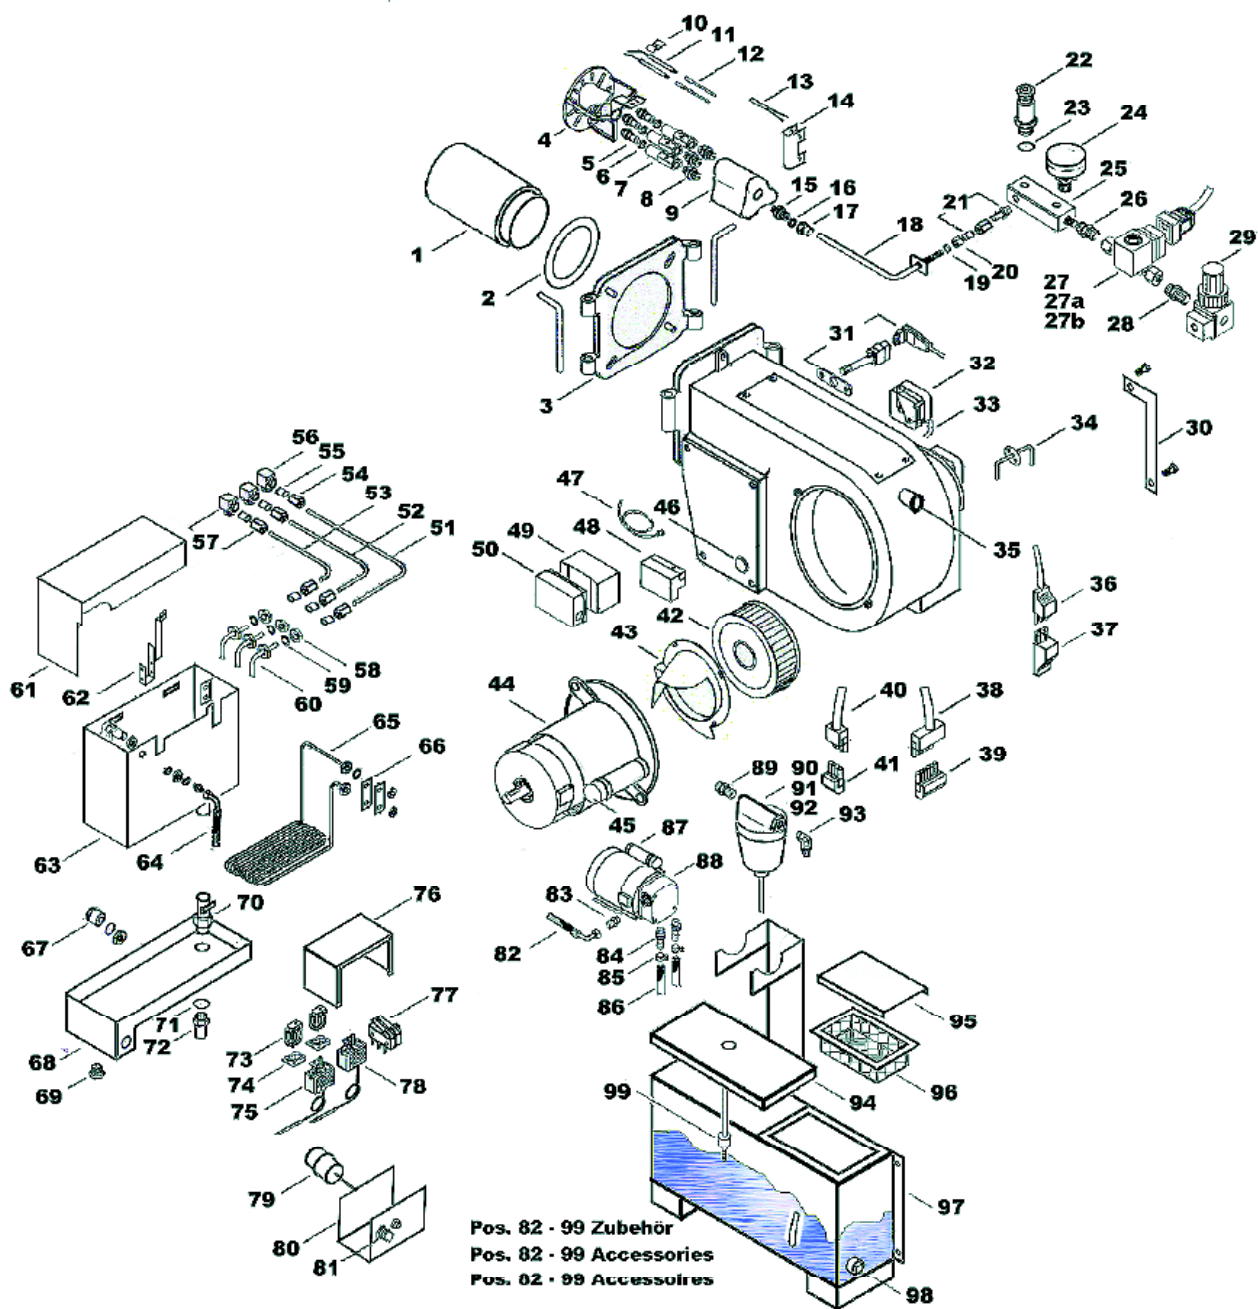

<i>KG/UB150 -04</i>	<i>KG/UB200-04</i>
1	Трубка горелки	028233	028234
2	Фланцевое уплотнение	028235	
3	Фиксирующий фланец	028236	
4	Кольцо горения с электродом зажигания	035955	
5	Сопло	028158 DA-1.5	028161 DA - 2.A
6	Уплотнение для сопла	004360	
7	Адаптер для сопла	037735	
8	Переходник		
9	Распределитель		
10	Верхняя часть крепления электрода	035946	
11	Электрод зажигания	028258	
12	Кабель зажигания	036470	
13	Патронный нагревательный элемент / сопло	006769	
14	Подставка для патронного нагревательного элемента	038960	
15	Переходник	040128	
16	Зажимное кольцо	040129	
17	Колпачковая гайка	040130	
18	Соединительная трубка	031562	
19	Шайба	039071	
20	Гайка	039070	
21	Ниппель напорной трубы	028144	
22	Предохранительный клапан 1,5 бар	036208	
23	Медное уплотнение	034407	
24	Манометр	028140	
25	Распределитель	040134	
26	Ниппель	028142	
27	Соединение электромагнитного клапана	045889	
27a	Обмотка электромагнитного клапана	045915	
27b	Кабель со штекером	045964	
28	Ниппель	034396	
29	Регулятор первичного воздуха	023626	
30	Крепежный уголок	040131	
31	Фотоэлемент	040133	
32	Дифференциальное реле давления	036447	
33	Силиконовая трубка	004340	
34	Соединитель	038348	
35	Указатель уровня	035536	
36	3-полюсный штекер, зеленый	045891